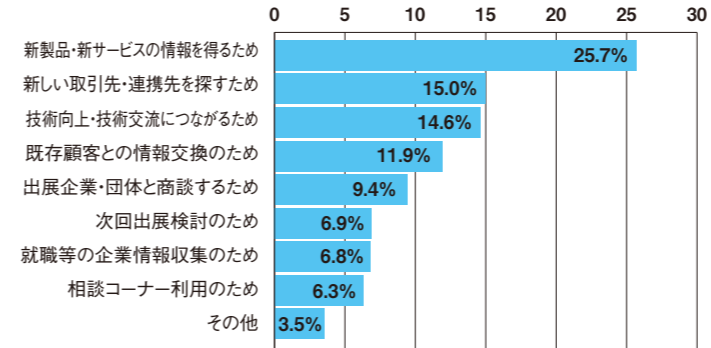

出展者のアンケート結果 (一部抜粋)

[1] 主な出展目的をお知らせください。(複数回答)。

来場者のアンケート結果 (一部抜粋)

[1] あなたの業種をお聞かせください。

[2] あなたの職種をお聞かせください。

[3] 主な来場目的をお知らせください。(上位3つまで)

また、その結果の満足度をお聞かせください。

[4]1 名刺交換数をお聞かせください。