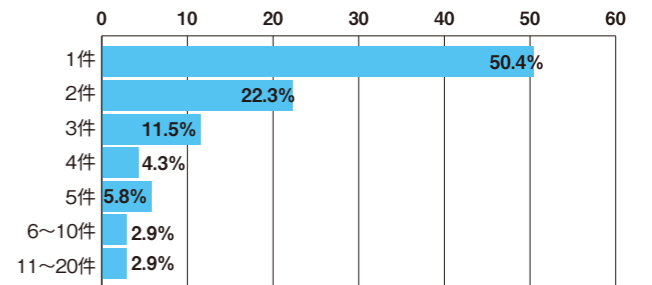

[4]2 商談件数をお聞かせください。