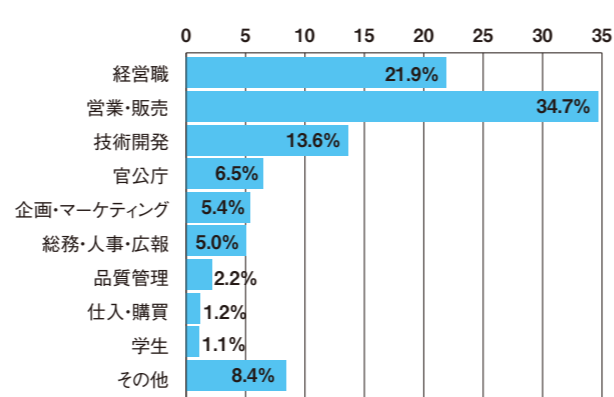

出展者のアンケート結果 (一部抜粋)

[1] 主な出展目的をお知らせください。(複数回答)。

来場者のアンケート結果 (一部抜粋)

[1] あなたの業種をお聞かせください。

[2] あなたの職種をお聞かせください。

[3] 主な来場目的をお知らせください。(上位3つまで)

また、その結果の満足度をお聞かせください。

[4]1 名刺交換数をお聞かせください。