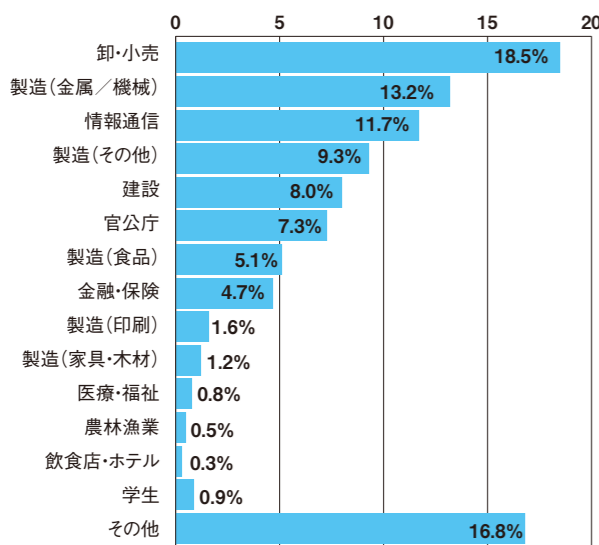

出展者のアンケート結果 (一部抜粋)

[1] 主な出展目的をお知らせください。(複数回答)。

来場者のアンケート結果 (一部抜粋)

[1] あなたの業種をお聞かせください。

[2] あなたの職種をお聞かせください。

[3] 主な来場目的をお知らせください。(上位3つまで)

また、その結果の満足度をお聞かせください。

[4]1 名刺交換数をお聞かせください。