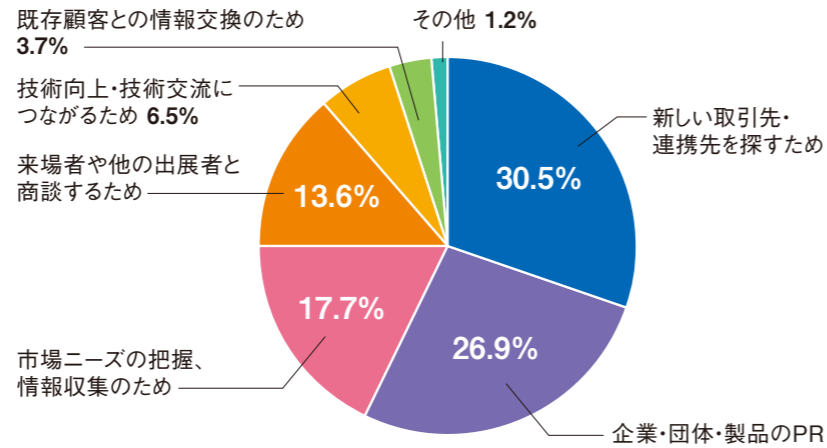

北海道庁 総合政策部政策局
北海道通運(株)
北海道電力(株)
(株)北海道二十一世紀
総合研究所
北海道日興電気通信(株)
北海道ニュービジネス協議会
(-社)北海道農業機械工業会
北海道農販(株)
(有)北海道ハイセル牧場
(-社)北海道発明協会
(株)北海道日立
(株)北海道日立システムズ
北海道放送(株)
北海道ボラコン(株)
北海道三菱電機販売(株)
(地協)北海道立総合研究機構
社会福祉法人
北海道リハビリ
(株)北海道雲芝
北海パネ(株)
北興化工機(株)
(株)北浩塗料店
学校法人北邦学園
北包連(株)

(株)ホリ
(株)堀本工作所
本田機電(株)
マ行
(株)マイト
(株)松井
マツイ経営
コンサルティング事務所
(株)マツオ
(株)松本鐵工所
マルエイ三英(株)
マルサン塗料(株)
(株)丸十わたなべ
(株)マルシン
(株)マルダイ
丸富テント工業(株)
丸彦渡辺建設(株)
(株)マルモ
(有)マルヤバック
社会福祉法人水の会
三井住友ファイナンス&
リース(株)
(株)ミツウマ
三菱商事(株)
(株)三菱地所設計

三菱電機(株)
三菱電機特機システム(株)
三菱UFJモルガン・
スタンレー証券(株)
ミツ星ベルト販売(株)
(株)ミツ輪商会
(株)南富良野町振興公社
ミヤコ化学(株)
(株)宮田自動車商会
宮脇鋼管(株)
明円工業(株)
(株)三好商会
(株)三好製作所
(株)ミライト
(株)ミルクの郷
美和電気工業(株)
(有)向畑製作所
(株)村田塗料店
(公財)室蘭テクノセンター
(株)むろらん東郷
明治安田生命保険相互会社
(株)明信機械
メイビステデザイン(株)
(株)メタテクノ
メックシステム設計

(株)メディカルプロジェクト
メルダシステム
エンジニアリング(株)
メンテイト
(株)望月総合研究所
(株)モリ技研
森永社会保険労務士事務所
モリミツ(株)
森六ケミカルズ(株)
ヤ行
ヤシマキサイ
(株)安川メカトロック
山内ビニール加工(株)
(株)山口シャフト
山鋼札幌(株)
(株)ヤマザキ
(株)山善
(株)ヤマチコーポレーション
ヤマト運輸(株)
(株)山西電気
ユアサ商事(株)
(株)ユークス
ユナイト(株)
ヨシオカ商事(株)
(株)吉山塗料店

(株)淀川製鋼所
ラ行
ライフテクノ(株)
酪農学園大学大学院
リーダース産業(株)
(株)LEE不動産
(株)リけん
理研計器(株)
(株)リコー
(株)LISO
(株)レポートサービス北海道
(株)ルーフメンテナンス札幌
(株)レアックス
(株)レーザマックス北海道
(株)レガール
(株)レンタコム北海道
(株)レントック
(株)六書堂
(株)ロンビックジャパン
ワ行
(株)脇本商事
和弘食品(株)
和商(株)
渡辺パイプ(株)

出展者のアンケート結果 (一部抜粋)

[1] 主な出展目的をお知らせください。(複数回答)。