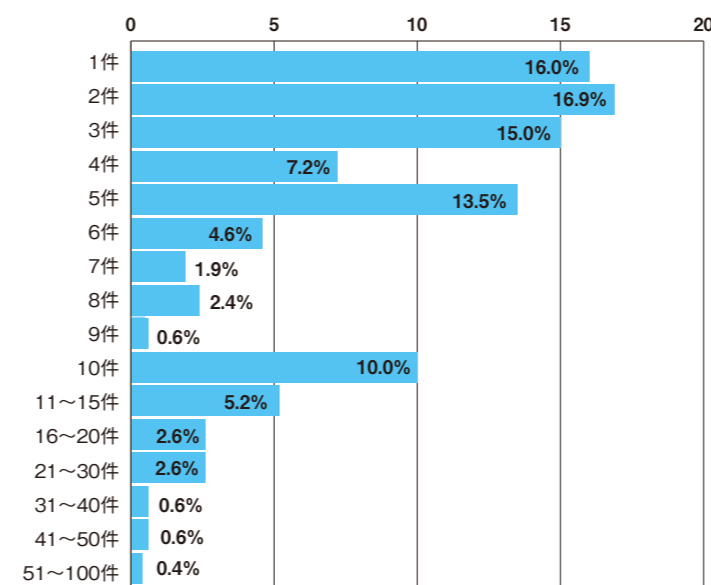

出展者のアンケート結果 (一部抜粋)

[1] 主な出展目的をお知らせください。(複数回答)。

来場者のアンケート結果 (一部抜粋)

[1] あなたの業種をお聞かせください。

[2] あなたの職種をお聞かせください。

[3] 主な来場目的をお知らせください。(上位3つまで)

また、その結果の満足度をお聞かせください。

[4]1 名刺交換数をお聞かせください。