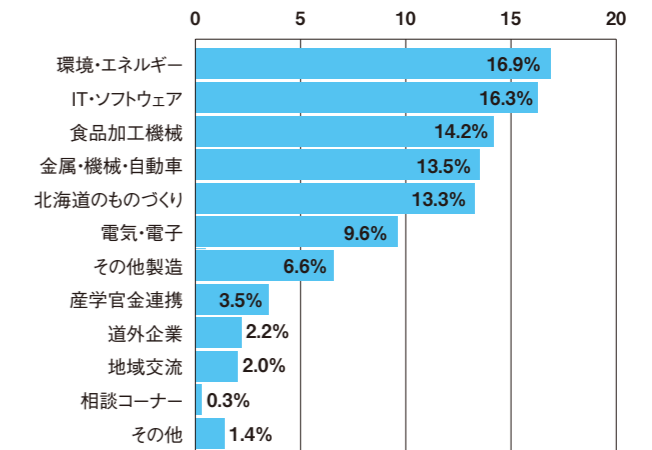

[5] 関心を持たれた分野、有効な情報を得られた分野はどこですか?(上位3つまで)