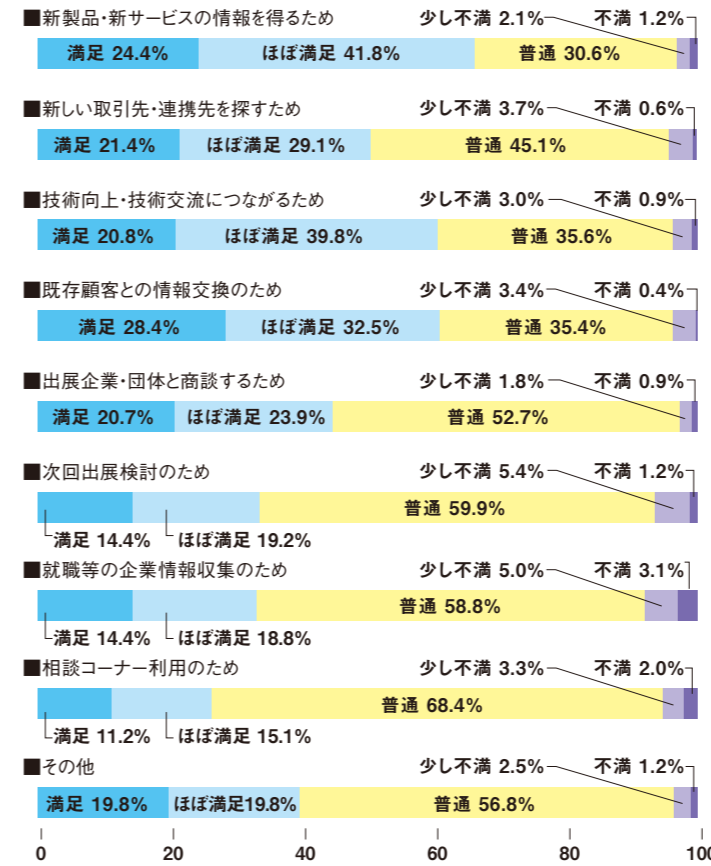

出展者のアンケート結果 (一部抜粋)

[1] 主な出展目的をお知らせください。(複数回答)。

来場者のアンケート結果 (一部抜粋)

[1] あなたの業種をお聞かせください。

[2] あなたの職種をお聞かせください。

[3] 主な来場目的をお知らせください。(上位3つまで)

また、その結果の満足度をお聞かせください。

[4]1 名刺交換数をお聞かせください。

[7] 本フェアに来場して満足されましたか?